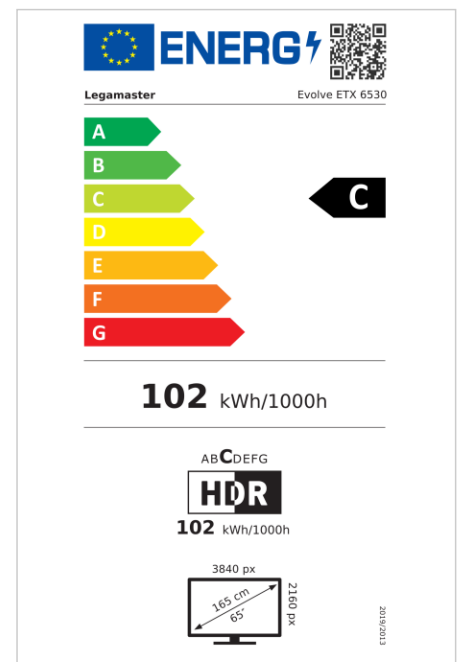

- Android 11
- Geëtst anti-glare glas
- Zero-gap verlijmd paneel met hoog contrast en helderheid
- 100W vermogen via USB-C
- 3x HDMI
- Ingebouwde opties voor draadloos delen
- NFC-lezer (optioneel)
- Zeer nauwkeurige infraroodtechnologie met 32 touchpoints
- Gratis OTA-updates
- Tot 8 jaar garantie
- Wi-Fi 6 ingeschakeld
- 1% for the Planet gecertificeerd

Art. Nr. **780313065EU**
 1% for the Planet gecertificeerd: kies voor een zeer en draag tegelijkertijd bij aan duurzame projecten en m
 GTIN **8713797105880**

EVOLVE touch monitor

ETX-6530 EU

Weergave

- Beeldscherm diagonaal: 65 inch
- Display-technologie: LCD
- Panel type: IPS
- Verlichting type: Direct LED
- Schermresolutie: 3840 x 2160 px | 4K Ultra HD
- Helderheid display: 450 cd/m²
- Contrastverhouding (statisch): 5000:1
- Contrastverhouding (dynamisch): Tot 10000:1
- Hoogte-breedteverhouding: 16:9
- Vernieuwingsfrequentie scherm: 60 fps
- Responstijd: 8 ms
- Kijkhoek: H: 178° / V: 178°
- Displaybesturing: IR afstandsbediening, Toetsenbord, RS-232C, Touch OSD, Ethernet
- Levensduur: 50000 Uren
- Duurzaamheid: 18/7
- Schermoriëntatie: Landschap

Aanraaksysteem

- Aanraaktechnologie: Multi-touch
- Aantal aanraakpunten: 32
- Nauwkeurigheid van aanrakingen: 1 mm
- Responstijd van touch-systeem: 5 ms
- Resolutie van touch-screen: 32768 x 32768 px
- Touch-interface: 2x USB 3.0 Type-B, 1x USB 2.0 Type-B
- Touch-bediening: Vinger, Handschoen, Palm, Stylus